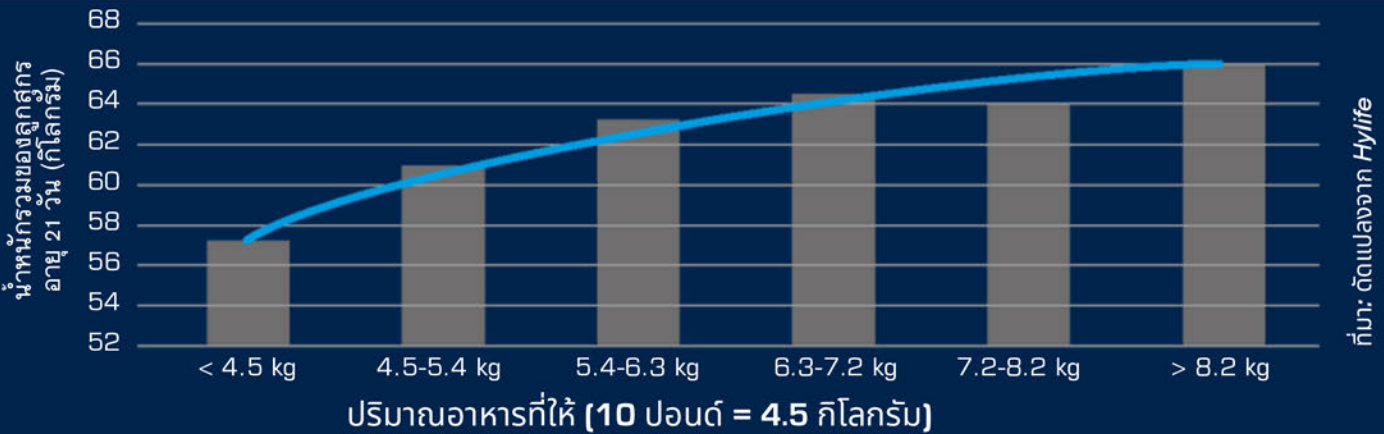

## วงจรการผลิตเฉลี่ยสุกรแม่พันธุ์โดยทั่วไป

## วงจรการผลิตสุกรแม่พันธุ์ที่ใช้ Gestal

ผลกระทบของปริมาณอาหารที่แม่สุกรกินต่อน้ำหนักรวมของลูกสุกรที่เกิดใหม่

น้ำหนักรวมของลูกสุกรอายุ 21 วัน ตามปริมาณอาหารที่แม่สุกรกิน