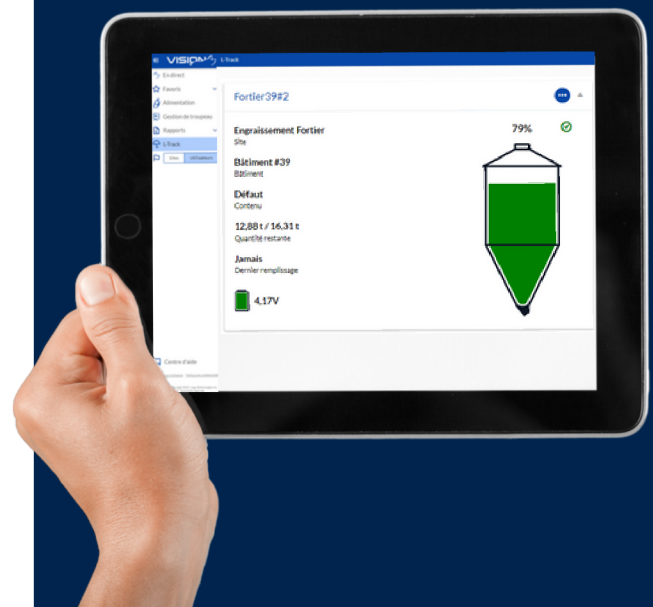

FÁCIL INSTALAÇÃO.

MONITORAMENTO EM TEMPO REAL.

EFICIÊNCIA APRIMORADA.