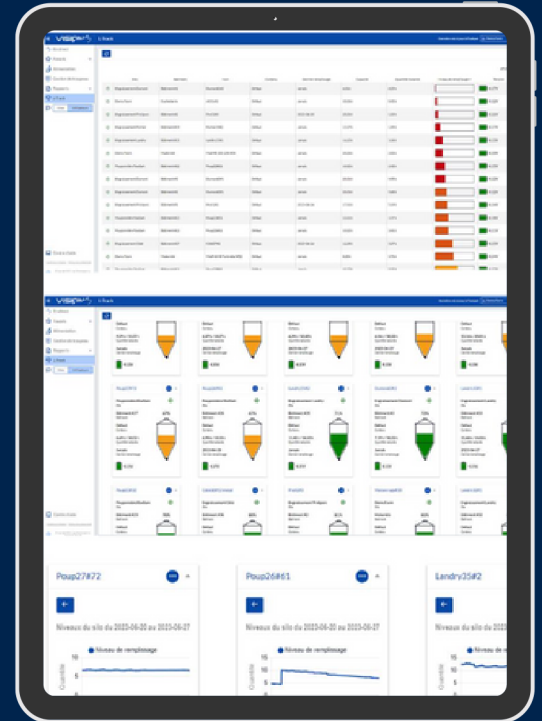

FÁCIL INSTALAÇÃO.

MONITORAMENTO EM TEMPO REAL.

EFICIÊNCIA APRIMORADA.