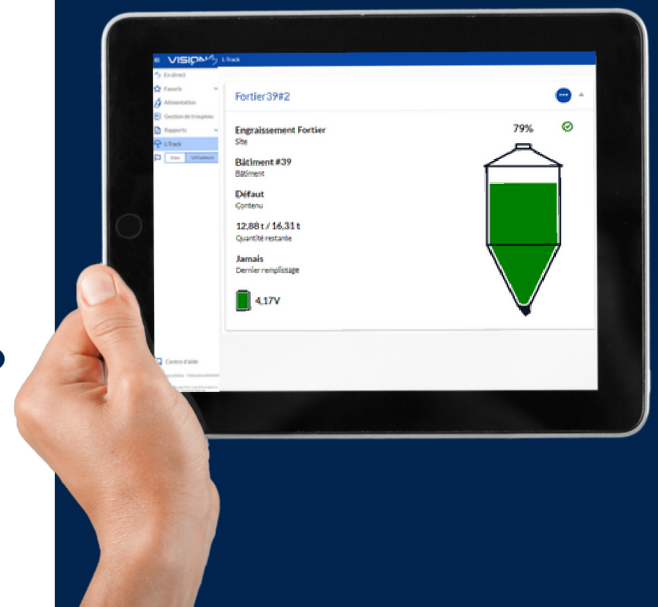

**FÁCIL DE INSTALAR.
MONITORIZACIÓN EN TIEMPO REAL.
MAYOR EFICACIA.**