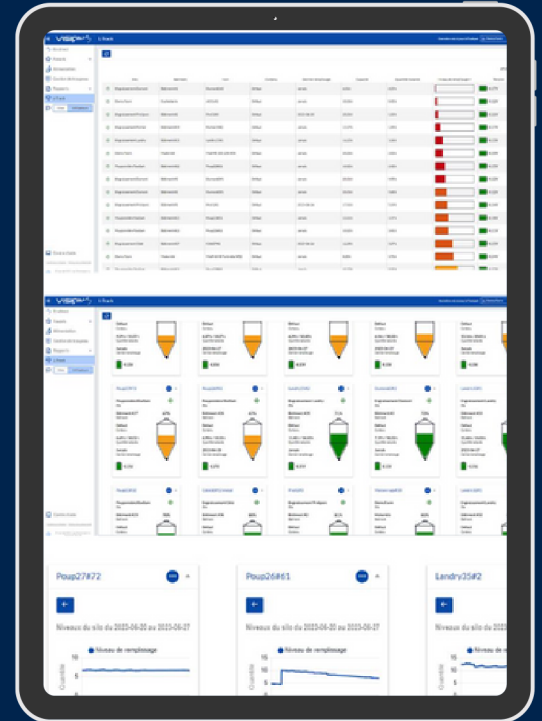

**FÁCIL DE INSTALAR.
MONITORIZACIÓN EN TIEMPO REAL.
MAYOR EFICACIA.**