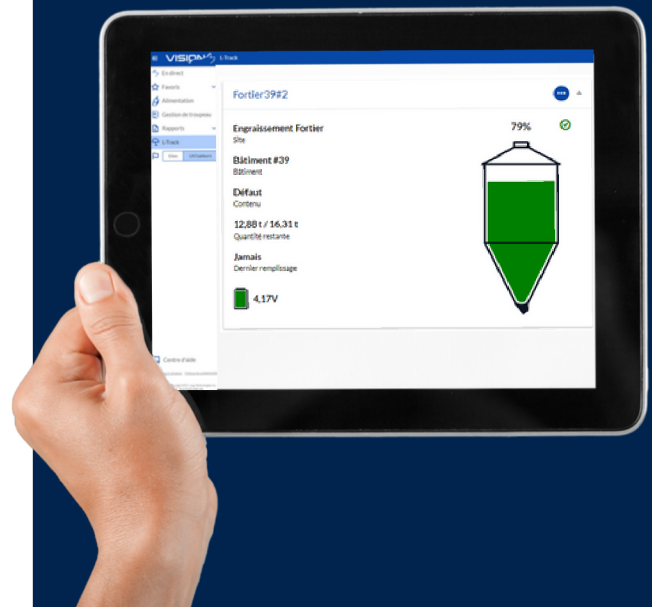

无线料塔传感器

旨在优化料塔管理的尖端解决方案。

佳饲达 L-Track 凭借其先进的功能和友好的用户界面，彻底改变了您监测料塔储料量的方式。

与所有类型的料塔兼容，具有多种安装选项。

在每个料塔上安装仅需15分钟，维护更少甚至不需要维护。

优化饲料配送管理，并提高运营管理和物流效率的优秀工具。

提供更好的料塔存储管理。

适合各类畜牧生产。

高效致简，简易有效

触手可及，洞见价值。操作友好的用户软件，通过佳词达VISION网络界面访问实时信息。

可共享数据给您或您的供应商使用的任何管理软件平台。

无线连接，使用互联网或蜂窝网络进行远程数据访问，并为没有互联网的站点提供SIM卡解决方案。

高度耐用的电池。太阳能电池板为佳词达L-Track的电池充电。无需额外电气连接。

易于安装
实时监控
提高效率

高效致简，简易有效