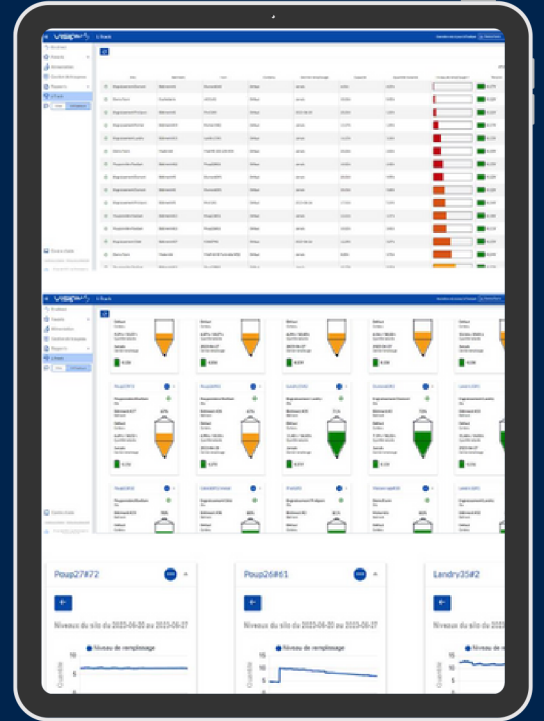

无线料塔传感器

旨在优化料塔管理的尖端解决方案。

佳饲达 L-Track 凭借其先进的功能和友好的用户界面，彻底改变了您监测料塔储料量的方式。

与所有类型的料塔兼容，具有多种安装选项。

在每个料塔上安装仅需15分钟，维护更少甚至不需要维护。

优化饲料配送管理，并提高运营管理和物流效率的优秀工具。

提供更好的料塔存储管理。

适合各类畜牧生产。

高效致简，简易有效

触手可及，洞见价值。操作友好的用户软件，通过佳词达VISION网络界面访问实时信息。

可共享数据给您或您的供应商使用的任何管理软件平台。

无线连接，使用互联网或蜂窝网络进行远程数据访问，并为没有互联网的站点提供SIM卡解决方案。

高度耐用的电池。太阳能电池板为佳词达L-Track的电池充电。无需额外电气连接。

易于安装
实时监控
提高效率

高效致简，简易有效