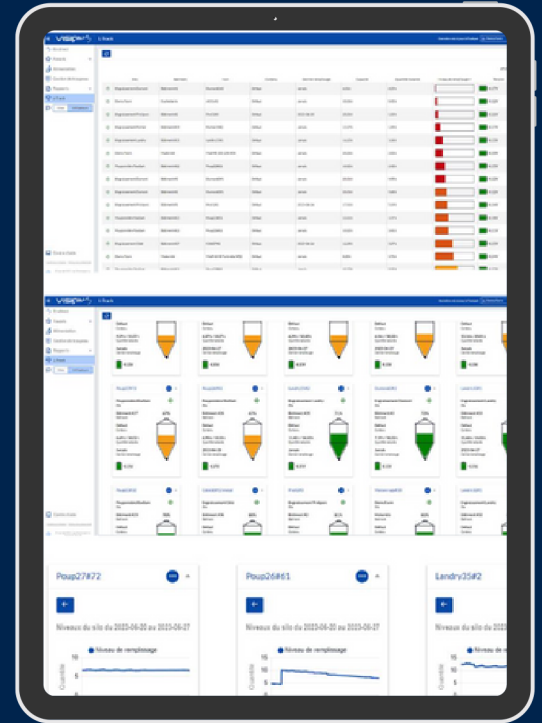

**EINFACHE INSTALLATION.
ECHTZEITÜBERWACHUNG.
VERBESSERT E EFFIZIENZ.**