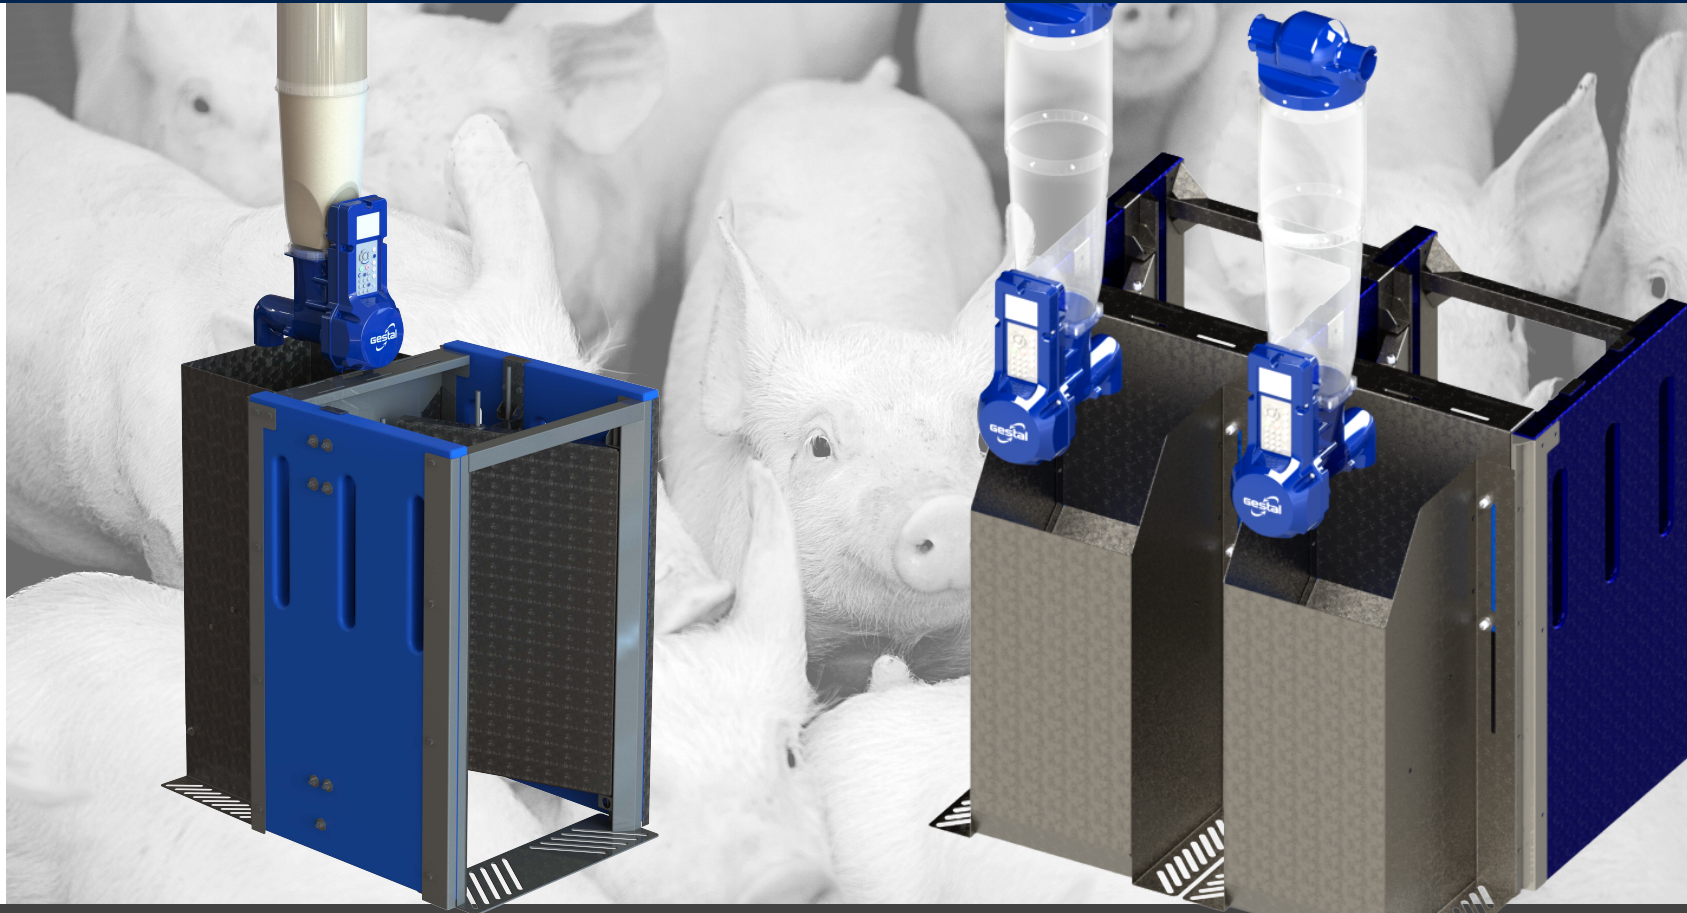

# Sistemas de alimentación de rendimiento para cerdos en crecimiento

## Manejo Inteligente de la Alimentación

Ingesta de alimento individual.

Recopilación automática de datos de alimentación a través de aretes RFID.

Sello de tiempo de entrada y salida.

## Diseño Duradero

Las estaciones una al lado de la otra imitan el entorno normal de alimentación de cerdos de crecimiento y finalización.

Rentable para permitir a los usuarios aumentar el poder estadístico mediante el uso de cerdos como unidad experimental.

## Versatilidad

Puede acomodar cerdos castrados, sementales o primerizas.

Ajustable al tamaño del animal.

Recopila datos desde el destete hasta la etapa final.

Las curvas de alimentación y la combinación de alimentos de GESTAL permiten una alimentación de precisión personalizable con un corral de cerdos.