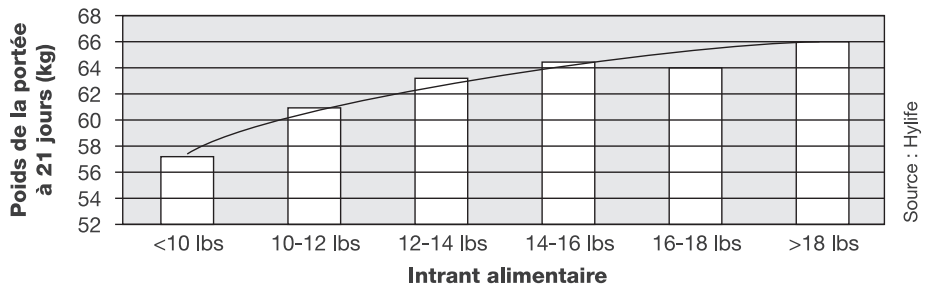

www.jygatech.com

UN SYSTÈME HAUTEMENT EFFICACE POUR L'ALIMENTATION DES TRUIES LACTANTES.

CYCLE DE PRODUCTION MOYEN D'UNE TRUIE

CYCLE DE PRODUCTION D'UNE TRUIE AVEC gestal

Effet de la prise alimentaire sur le poids de la portée.

Poids de la portée à 21 jours selon la prise alimentaire de la truie (Hylife R&D Sow Farm)

PRODUITS ROBUSTES ET DURABLES

Conçus par des producteurs de porcs, pour des producteurs de porcs, nos produits sont solides et ingénieux.