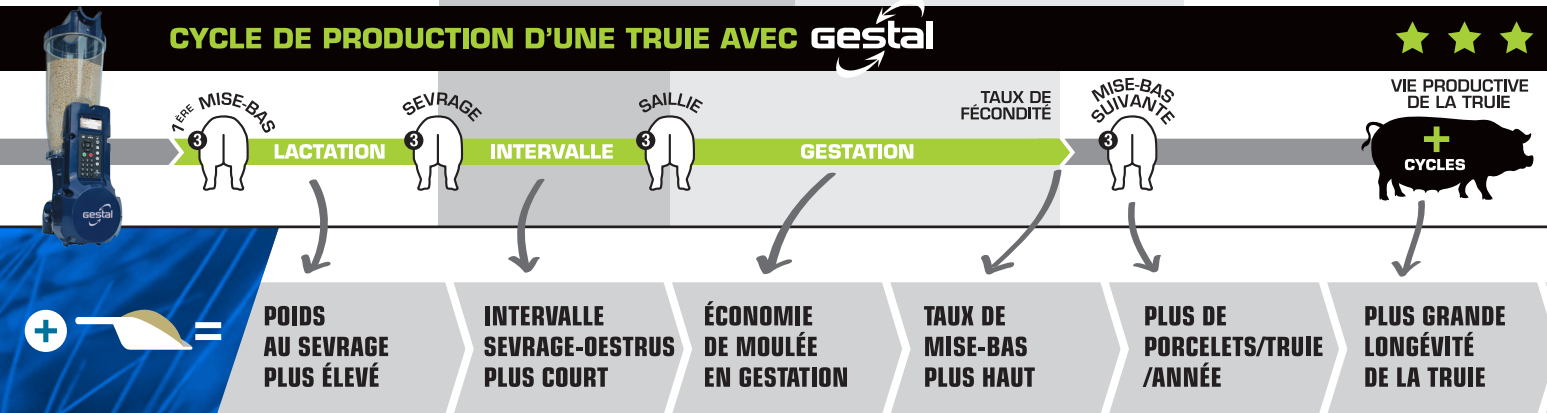

LE SYSTÈME QUI NE VOUS LAISSERA PAS TOMBER!

Gestalt

SOLO+

SYSTÈME 100% AUTONOME

Pour la gestion et l'alimentation des truies lactantes.

Meilleure performance des truies

- Intervalle sevrage-oestrus plus court.
- Taux de mise-bas plus élevé.
- Meilleure condition corporelle au sevrage.
- Longévité accrue.
- Poids des porcelets au sevrage plus élevé.

Alimentation de précision pour les truies lactantes

- Gestion de l'alimentation 24/7/365.
- Horaires d'alimentation et courbes facilement programmables par le producteur.
- Distribution alimentaire précise pouvant être utilisée à des fins de recherche.

www.jygatech.com

UN SYSTÈME HAUTEMENT EFFICACE POUR L'ALIMENTATION DES TRUIES LACTANTES.

CYCLE DE PRODUCTION MOYEN D'UNE TRUIE

CYCLE DE PRODUCTION D'UNE TRUIE AVEC gestal

Effet de la prise alimentaire sur le poids de la portée.

Poids de la portée à 21 jours selon la prise alimentaire de la truie (Hylife R&D Sow Farm)

PRODUITS ROBUSTES ET DURABLES

Conçus par des producteurs de porcs, pour des producteurs de porcs, nos produits sont solides et ingénieux.