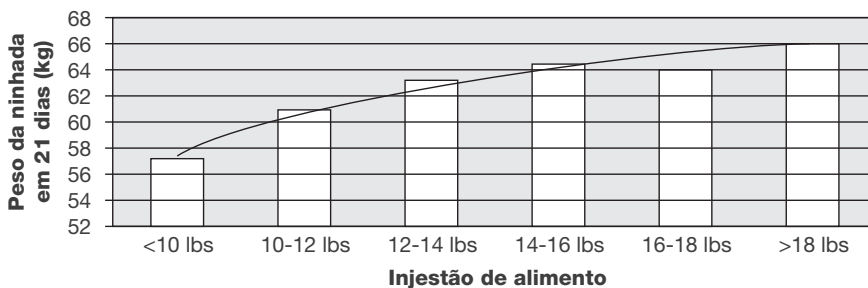

Impacto da ingestão de alimentos no peso da ninhada

Fonte: Hylife

PRODUTOS ROBUSTOS E DURADOUROS

Projetado por suinocultores, para suinocultores. Nossos produtos são confiáveis e fortemente construídos.

Certificações Oficiais incluem:

SERVIÇO EXCEPCIONAL

- Tempo de entrega curto.
- Assistência no start-up da granja e treinamento para sua equipe.
- Suporte Técnico de alta qualidade desde o primeiro passo do seu projeto: instalação, start-up e uso diário.
- Suporte de pós vendas incomparável.