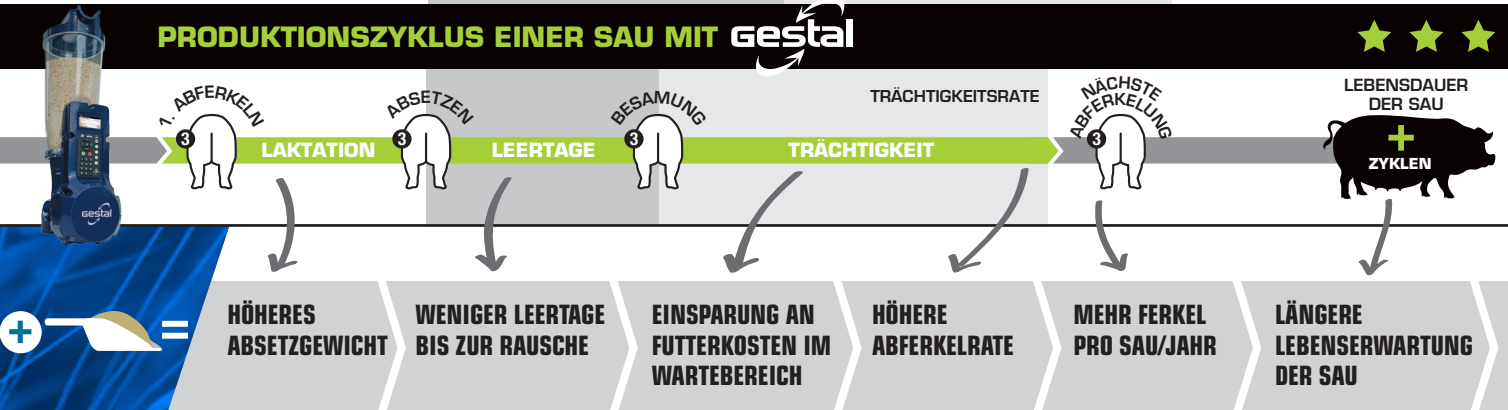

STEIGERN SIE DIE LEISTUNG IHRER SAUEN MIT

gestal
QUATTRO

**DAS ERSTE
UND EINZIGE
FÜTTERUNGSSYSTEM,**
das die Futteraufnahme und
das Futtermanagement in
der Laktation optimiert und
gleichzeitig die Umgebung
der Ferkel reguliert!

Vereinfachen Sie Ihr Sauenmanagement

Alle Automaten arbeiten im
WiFi Modus für eine schnelle
Datenübertragung auf ein
mobiles Gerät.

Das hilft den Mitarbeiter die
Daten aus dem Abferkelbereich
schnell zu übertragen, sowie die
Überwachung der abferkelnden
Sauen zu verbessern.

Individuelle Anpassung der Fütterung für jede Sau

Durch den Einsatz von
zwei Futterlinien ist der
Gestal Quattro in der Lage
Futter zu verschneiden.
Somit kann nach Bedarf
jeder Sau eine individuelle
Vermischung der
Futtersorten erfolgen.

www.jygatech.com

Das GESTAL SYSTEM für die Laktation

Immer einen Schritt voraus in der Sauenfütterung

DURCHSCHNITTLICHER PRODUKTIONSZYKLUS EINER SAU

PRODUKTIONSZYKLUS EINER SAU MIT gestal

GEWINNOPTIMIERUNG