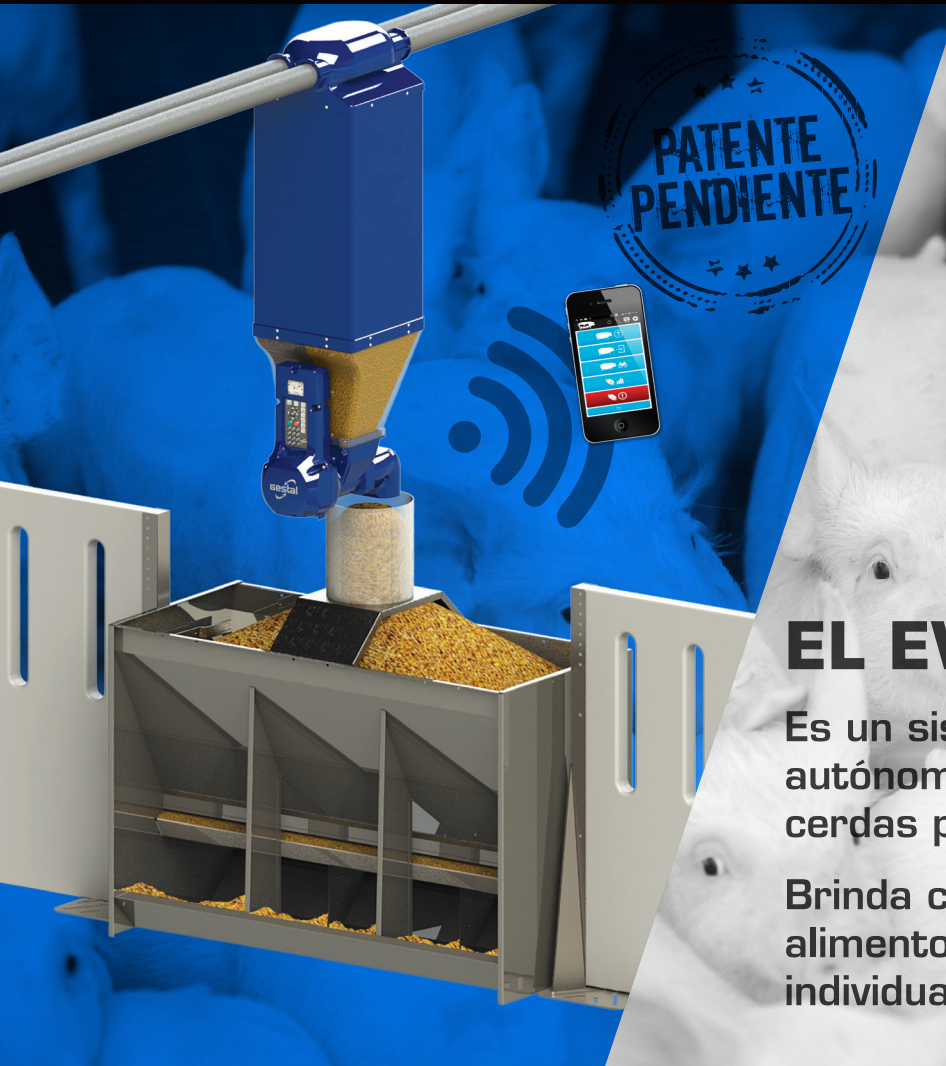

¡EL NUEVO ENFOQUE PARA LA NUTRICIÓN DEL CERDO EN CRECIMIENTO!

Gestal
evo

PATENTE
PENDIENTE

EL EVO OPTI

Es un sistema de alimentación autónomo para destete, engorda y cerdas primerizas (GDU) en desarrollo.

Mejora la conversión alimenticia en la engorda y la unidad de cerdas primerizas en desarrollo (GDU).

Precisión

Ajusta las concentraciones dietéticas en tiempo real para satisfacer las necesidades en las diferentes etapas de los animales.

El software Gestal Evo contabiliza las muertes y los problemas de salud con el objetivo de minimizar los errores en el presupuesto de alimentación.

Tranquilidad

Una plataforma de software amigable que permite el monitoreo remoto de la granja desde una aplicación móvil o una computadora.

Diseñados para productores de cerdos por productores de cerdo, nuestros productos son resistentes y versátiles.

Las certificaciones oficiales incluyen:

QUÉ LO HACE ÚNICO.

El EVO Opti es un sistema único en su tipo que puede registrar y administrar cambios de dieta complejos en base a una unidad individual, minimizando el riesgo / impacto de un mal funcionamiento del sistema.