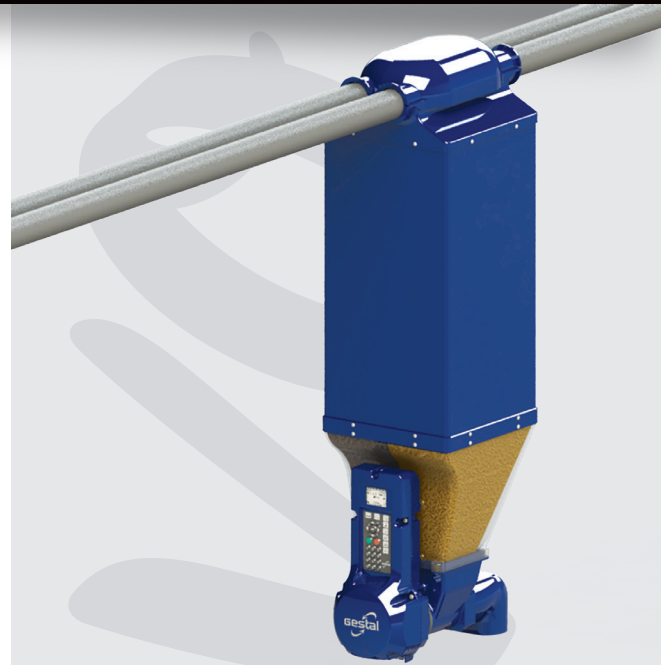

SIMPLE. CONFIABLE. ORIGINAL.

PRODUCTOS FUERTES Y DURABLES.

Diseñados para productores de cerdos por productores de cerdo, nuestros productos son resistentes y versátiles.

Las certificaciones oficiales incluyen:

QUÉ LO HACE ÚNICO.

El EVO Opti es un sistema único en su tipo que puede registrar y administrar cambios de dieta complejos en base a una unidad individual, minimizando el riesgo / impacto de un mal funcionamiento del sistema.

Incorpora la capacidad de mezclar combinaciones de distintas dietas individuales y de ajustar estas mezclas tan frecuentemente como sea necesario para cada comedero y corral de cerdos.

Cada unidad es totalmente autónoma y 100% independiente. Un sistema de notificación mediante alarmas da aviso a los trabajadores ante falta de alimento u otras irregularidades en los corrales.

Al entregar dietas personalizadas de acuerdo a los requerimientos nutricionales de los cerdos, se puede evitar la sobre-formulación y minimizar la excreción de nutrientes.

EL EVO Opti

El EVO Opti está diseñado para usarse con fines comerciales y de investigación por igual.

Cada unidad independiente permite suministro y mezcla de alimento con precisión, y previene la contaminación por alimento residual al permitir cambios en la dieta mediante acceso remoto.

GESTAL, ¡SIEMPRE UN PASO ADELANTE!

Jyga Technologies inc. | Quebec, Canada | Kansas, USA | Vechta, Germany | 1-866-333-7853 | www.jygatech.com