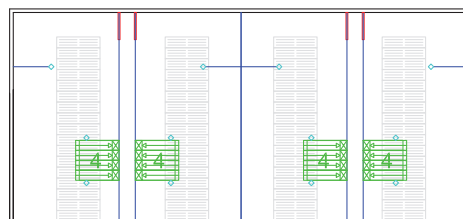

1

Detección de retorno a estro en corrales grupales.

2

Software amigable con el usuario y además personalizable.

3

Identificación del nivel de estro del animal con pintura de diferente color.

4

Software basado en la frecuencia de las visitas del semental a la estación, duración y consumo de alimento de las cerdas.

## GESTACIÓN CONVENCIONAL

8 filas de 54 jaulas = 432 jaulas

TOTAL : 432 CERDAS

## GESTACIÓN CON **gestal**

8 corrales de gestación  
60 cerdas – 15 cerdas / estación 3G

TOTAL : 480 CERDAS

Nota: situación en granja de Canadá.

En Gestal nosotros entendemos lo que sus cerdas necesitan y cómo alimentarlas para maximizar su rendimiento.