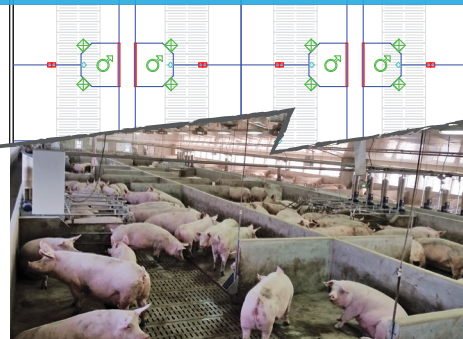

# ESTACIÓN DE DETECCIÓN DE CELO

Trabaja de forma conjunta con las estaciones 3G.

- Añade la posibilidad de detectar cerdas que muestren signos de estro.
- Una gran opción para productores que mezclan cerdas en grupos antes de comprobar la gestación

1

Detección de retorno a estro en corrales grupales.

2

Software amigable con el usuario y además personalizable.

3

Identificación del nivel de estro del animal con pintura de diferente color.

4

Software basado en la frecuencia de las visitas del semental a la estación, duración y consumo de alimento de las cerdas.

## GESTACIÓN CONVENCIONAL

8 filas de 54 jaulas = 432 jaulas

TOTAL : 432 CERDAS

## GESTACIÓN CON **gestal**

8 corrales de gestación  
60 cerdas – 15 cerdas / estación 3G

TOTAL : 480 CERDAS

Nota: situación en granja de Canadá.

En Gestal nosotros entendemos lo que sus cerdas necesitan y cómo alimentarlas para maximizar su rendimiento.