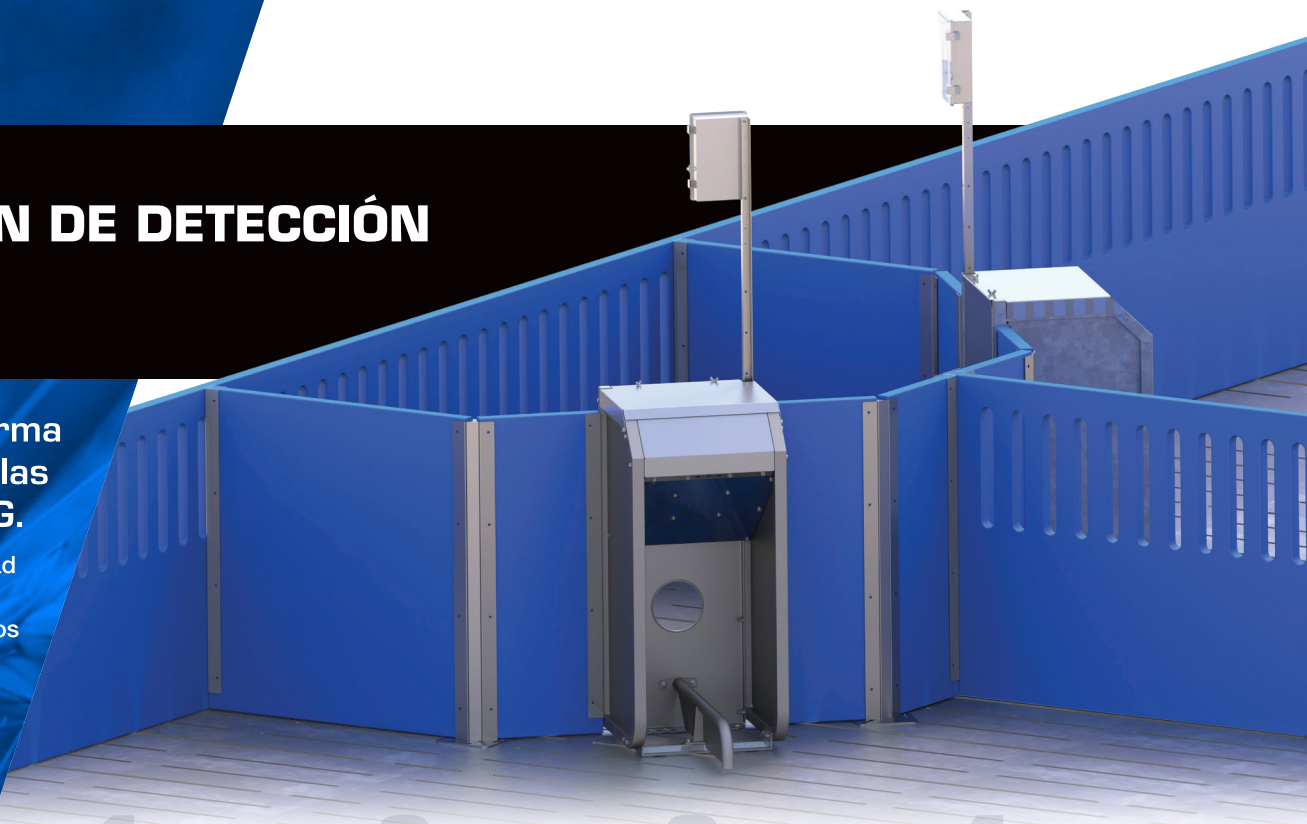

# ESTACIÓN DE DETECCIÓN DE CELO

Trabaja de forma conjunta con las estaciones 3G.

- Añade la posibilidad de detectar cerdas que muestren signos de estro.
- Una gran opción para productores que mezclan cerdas en grupos antes de comprobar la gestación